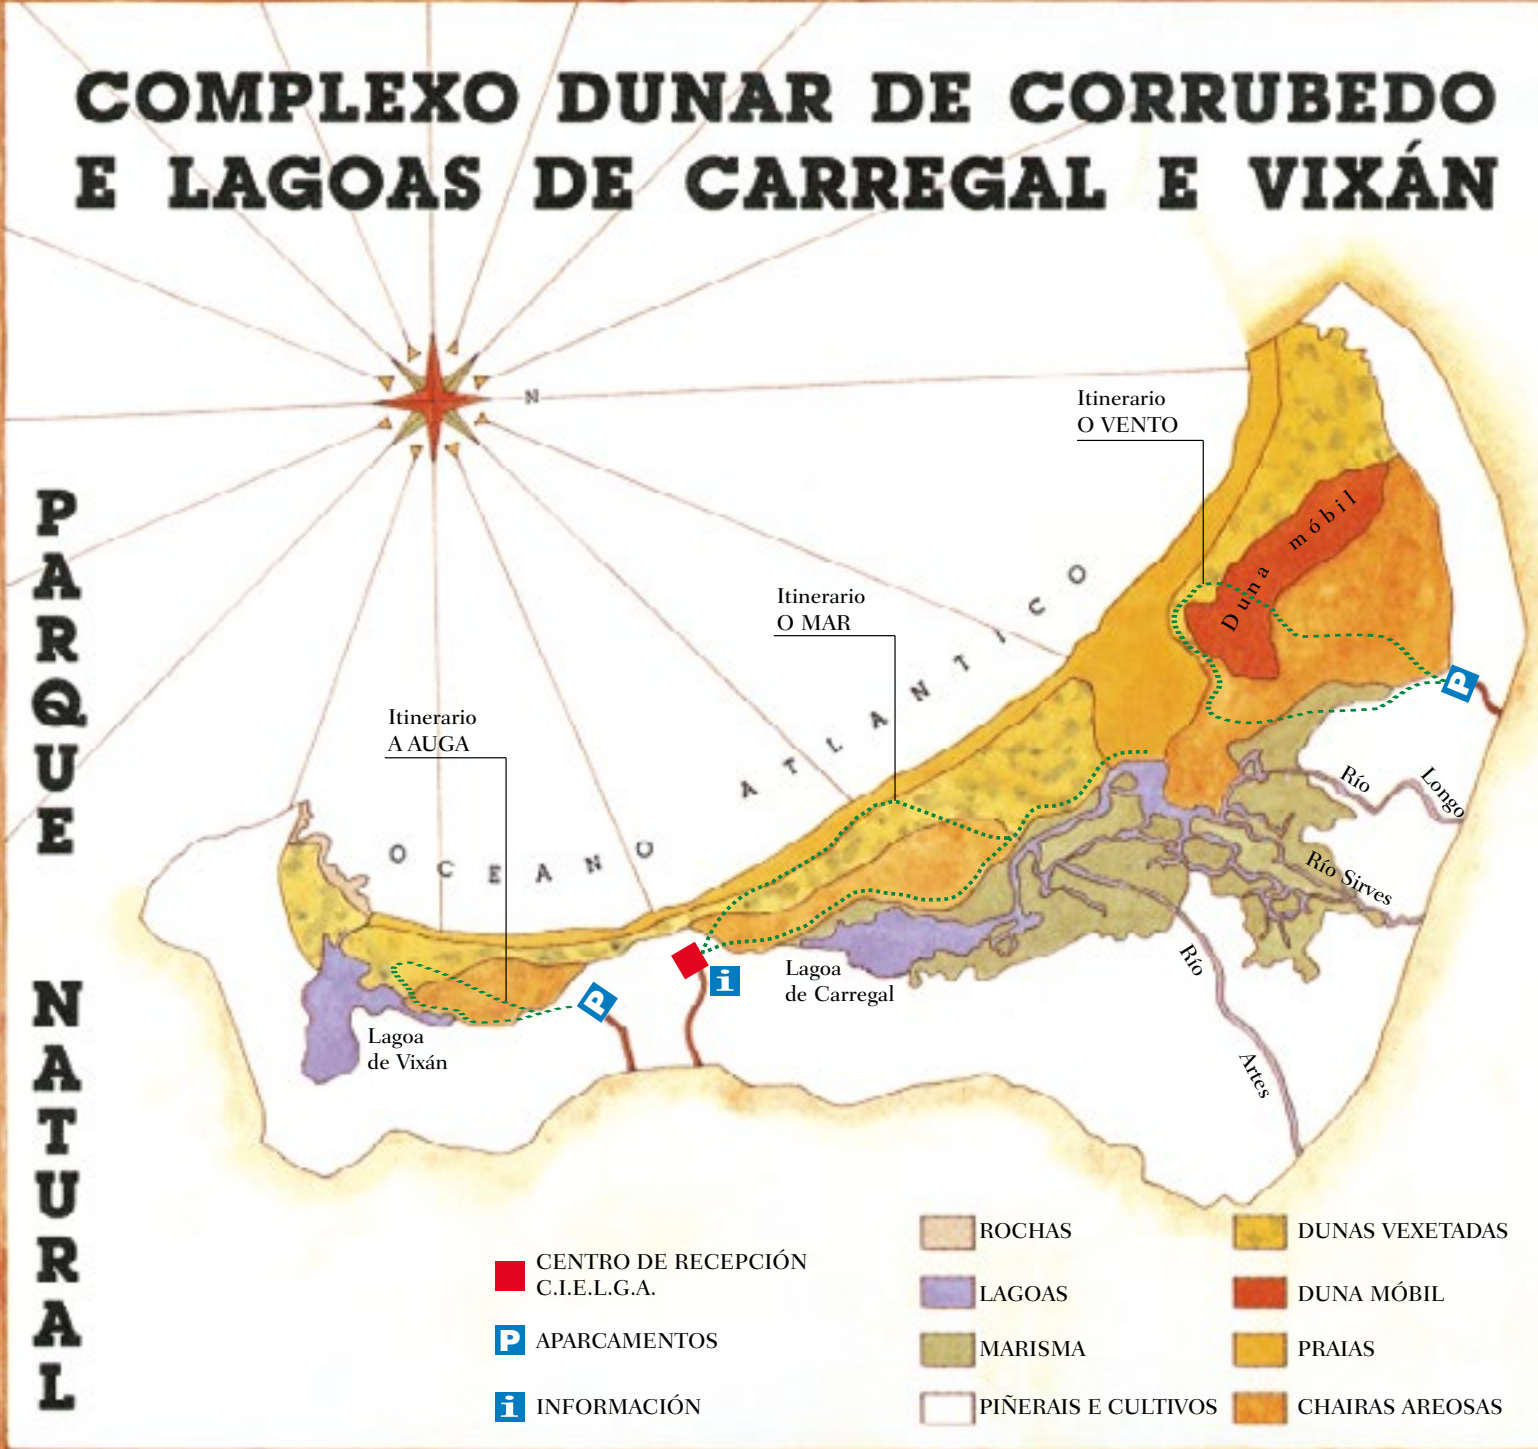

COMPLEXO DUNAR DE CORRUBEDO E LAGOAS DE CARREGAL E VIXÁN

PARQUE
NATURAL

- LAGOAS E MARISMAS**
- Pato cincento
Anas strepera
 - Cerceta real
Anas crecca
 - Alavanco real
Anas platyrhynchos
 - Pato cullettere
Anas clypeata
 - Becacina craba
Gallinago gallinago
 - Mazarico curli
Numenius arquata
 - Pillara cincenta
Pluvialis squatarola
 - Martiño peixeiro
Alcedo atthis
 - Picaxuncos
Cisticola juncidis
 - Ouriolo
Oriolus oriolus
 - Galiñola negra
Fulica atra
 - Garza real
Ardea cinerea

- COMPLEXO DUNAR**
- Rapina cincenta
Circus pygargus
 - Rapina arpella
Circus aeruginosus
 - Gatafornela
Circus cyaneus
 - Lagarteiro peneireiro
Falco tinnunculus
 - Laverca
Alauda arvensis
 - Cotovía pequena
Lullula arborea
 - Escribenta das canaveiras
Emberiza schoeniclus
 - Pardillo común
Passer domesticus
 - Verderolo común
Carduelis chloris
 - Paspallás
Coturnix coturnix
- PRAIAS E CHAIRAS AREOSAS**
- Gaiyota patiamarela
Larus cachinnans
 - Gaiyota escura
Larus fuscus
 - Gaiyota chorona
Larus ridibundus
 - Gaiivotón
Larus marinus
 - Corvo mariño cristado
Phalacrocorax aristotelis
 - Corvo mariño real
Phalacrocorax carbo
 - Gabita
Haematopus ostralegus
 - Pilro curlibico
Calidris alpina
 - Mazarico curli
Numenius arquata
 - Carrán cristado
Sterna sandvicensis

- CENTRO DE RECEPCIÓN C.I.E.L.G.A.
- APARCAMENTOS
- INFORMACIÓN

- ROCHAS
- LAGOAS
- MARISMA
- PIÑERAIS E CULTIVOS
- DUNAS VEXETADAS
- DUNA MÓBIL
- PRAIAS
- CHAIRAS AREOSAS